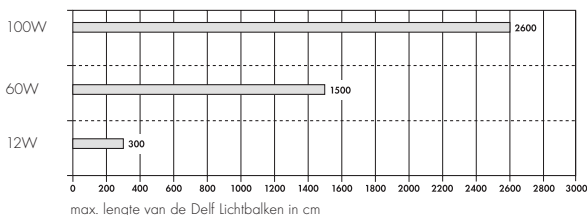

Trafo

max. lengte van de Delf Lichtbalken in cm