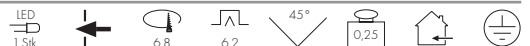

Lichtbron:
PowerLED (incl.)
1W

Accessoires:
Schakelaar (incl.)
LED Converter (incl.)
Inbouwdoos voor muren en
holle wanden (incl.)

Uitvoering:
zilvergrijs
LED wit
LED warmwit

308985
311202
109,00 €

Materiaal:
Aluminium

Afmetingen:
Kop-H/Ø: 3,2/3,5 cm
Flexarm-L: 24 cm
Basis: 9,5/9,5 cm

Opmerking:
Individueel richten van de
armatuurkop door flexarm