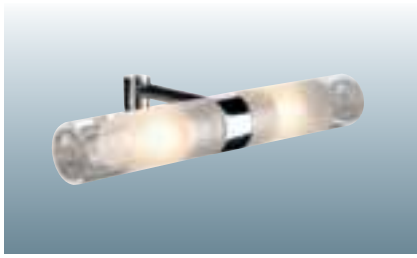

## MIBO STRAIGHT

230~

IP21

**Voet/Lichtbron:**  
G9/G9 (excl.)  
2x 25W max.

**Materiaal:**  
Messing/Glas

**Afmetingen:**  
Glas-Ø: 3,3 cm  
B/D/H: 22/10/3,3 cm  
Klembereik: 6,5 mm max.

**Uitvoering:**  
chrom  
Glas deels gesatineerd 309845