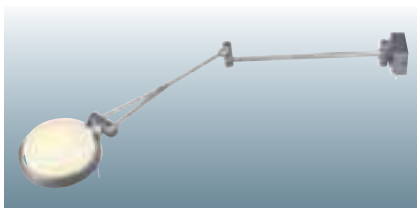

LAMBAT

230~

Voet/Lichtbron:
G9/G9 (excl.)
40W max.

Materiaal:
Aluminium/Keramik

Afmetingen:
L/B/H: 67/11/6 cm

Accessoires:
Schakelaar (incl.)

Uitvoering:
zilvergrijs
Keramik wit 308538

89,90 €