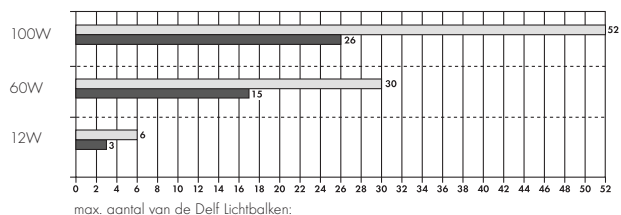

**Uitvoering:**  
alu geanodiseerd  
LED wit 311413  
LED warmwit 311414  
LED geel 311415  
LED groen 311416  
LED rood 311417  
LED blauw 311418

69,90 €

Trafo

max. lengte van de Delf Lichtbalken in cm

Trafo