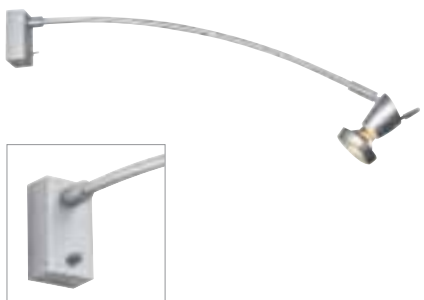

FILL met Rozet Design by CDC

230~

Voet/Lichtbron:
GU10/GU10 (excl.)
50W max.
of ES111, 75W max. (excl.)
of PAR20, 75W max. (excl.)

Materiaal:
Aluminium/Messing

Afmetingen:
Kop-Ø/H: 4/10 cm
Staf:l: ca. 53 cm
Rozet-L/B/H: 8/4,7/3 cm

Accessoires:
Schakelaar (incl.)
Decoring (excl.)

Opmerking:
Decoring zie pagina 654.

Uitvoering:
zilvergrijs

308743

57,90 €