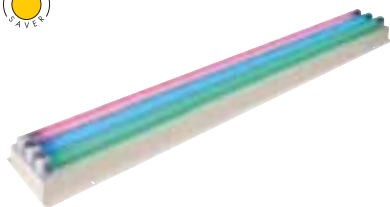

Voet/Lichtbron:
G13/D8 (incl.)
1x rood, groen, blauw
3x 36W

Materiaal:
Staal

Afmetingen:
L/B/D: 123/19/9 cm

Accessoires:
3 E-VSA (incl.)

Uitvoering:
Mastermodule met geïntegreerde signaalconverter 1-10V en bedieningspaneel 309257

899,00 €

Slavemodule zonder signaalconverter, voor Stuurspanning 1-10V

309258

369,00 €

Multicolor lichtmodules hebben een homogene lichtuitstraling en zijn universeel inzetbaar als lichtwand door simpele montage op een wand met daarvoor een diffuserwand. Al naar gelang de

toepassing is de afstand tussen lichtmodule en voorzijde 20cm of meer. De te gebruiken moeten van hetzelfde fabrikaat zijn en 100 uur bij 100% inbranden, dit om een gelijkmatige

kleurverdeling en kleurechtheid te waarborgen. Specificaties sturen wij U op aanvraag toe.