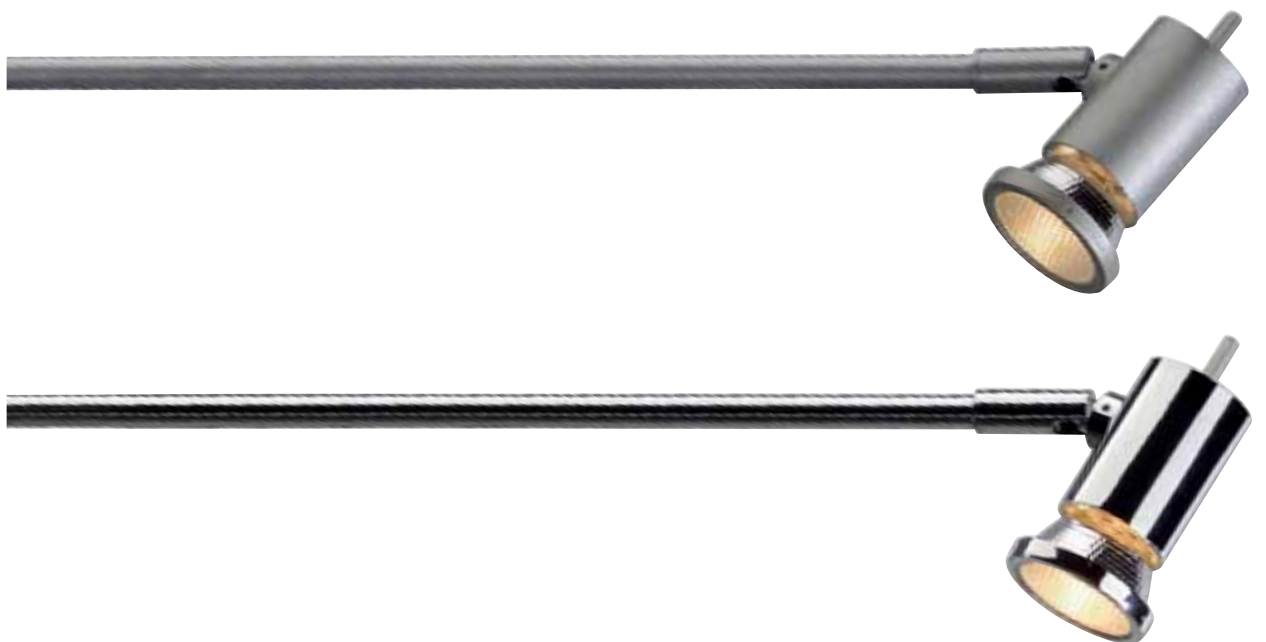

149,00 €

**Afmetingen:**  
Kop-Ø/H: 4/5 cm  
Staf-L: 60 cm

CMH-MR16 Lichtbron  
Pagina 663