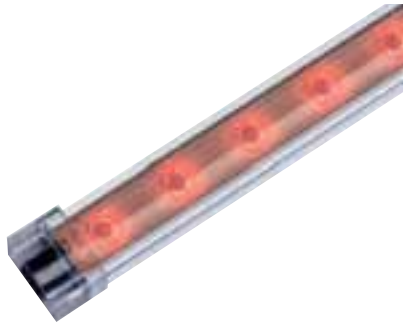

DELFC 500 RGB Lichtbalken 50 cm

Lichtbron:
3in1 LEDs (incl.)
4,8W totaal

Materiaal:
Aluminium/Acryl

Afmetingen:
L/B/H: 51/2/1,5 cm

Accessoires:
Voeding (excl.)
Sturing (excl.)

Opmerking:
LED Voeding (Bijv. 309090, 309227, 310009) zie pagina 645. Stuurbaar met Power LIM® 24V (310606) of EasyLIM® Pro RF (311857) of LIM2® Sturing (311108) zie pagina 638-642 en Wandler (311469).
Direct te verbinden door steekcontact. Bij een vermogen van >50W moet er opnieuw gevoed worden!

Uitvoering:
alu geanodiseerd
RGB 311925

79,90 €