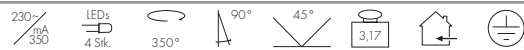

Lichtbron:
PowerLEDs (incl.)
3x1W
en
LED (incl.)
0,06W
Ruststroom, 10mA

Materiaal:
Aluminium

Afmetingen:
B/H/D: 8,3/27,3/19 cm
Basisplaat-L/B: 18,8/16,5
Voedingkabel-L: 1,8 m

Accessoires:
LED Converter (incl.)
Stekker (incl.)

Opmerking:
Geïntegreerd warmwit LED-licht
in gesloten positie.

Uitvoering:
zilvergrijs
LED warmwit

311932

298,00 €