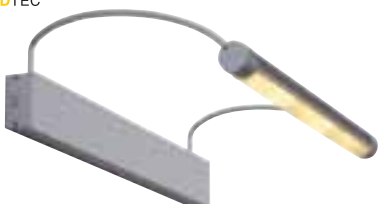

LED SCHILDERIJARMATUUR Design by CDC

Lichtbron:
LED Line (incl.)
2x 4,2W

Materiaal:
Aluminium/Acryl

Afmetingen:
Kop-Ø: 2,5 cm
Rozet-B/H/D: 35/4,8/2,7 cm
Staafl: 19 cm

Accessoires:
LED Converter (incl.)
2 Schilderijhaken (incl.)

Uitvoering:
zilvergrijs 311579
LED wit 311580
LED warmwit 311580

169,00 €