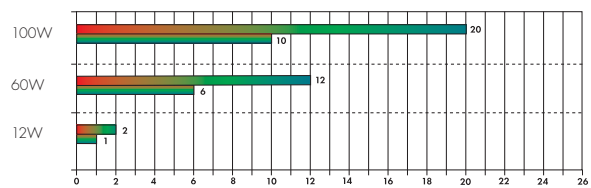

**Uitvoering:**  
alu geanodiseerd  
RGB 311926

149,00 €

Trafo

max. lengte van de Delf C RGB Lichtbalken in cm

Trafo

max. aantal van de Delf C RGB Lichtbalken:

500 1000