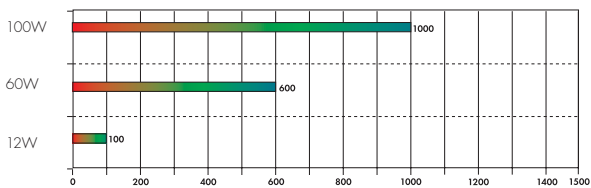

**Uitvoering:**  
alu geanodiseerd  
RGB 311926

149,00 €

Trafo

max. lengte van de Delf C RGB Lichtbalken in cm

Trafo

max. aantal van de Delf C RGB Lichtbalken:

500 1000