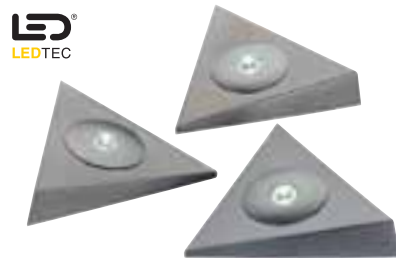

**Opmerking:**  
Voor het omzetten van de  
Furniture Typ 3 en Mil 20 naar  
LED Techniek. Alleen te  
gebruiken met conventionele  
trafo!

**Uitvoering:**  
LED wit  
LED warmwit

309956

310777

9,90 €

MIL LED 3 3-voudige Set