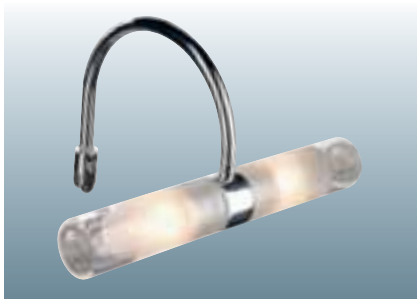

MIBO CURVE

230~

IP21

Voet/Lichtbron:
G9/G9 (excl.)
2x 25W max.

Materiaal:
Messing/Glas

Afmetingen:
Glas-Ø: 3,3 cm
B/H/D: 22/13/16 cm
Klembereik: 6,5 mm max.

Uitvoering:
chrom
Glas deels gesatineerd 308634

57,90 €