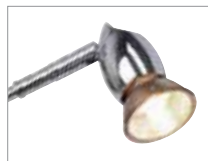

**Materiaal:**  
Aluminium/Messing

**Afmetingen:**  
Ø/H: 3,5/6 cm  
Voedingskabel-L: 20 cm  
Staafl: ca. 37 cm

**Accessoires:**  
Trafo (excl.)

**Uitvoering:**  
chrom

307003  
16,90 €

NEAT

**Voet/Lichtbron:**  
GU10/GU10; PAR20 (excl.)  
50W max.