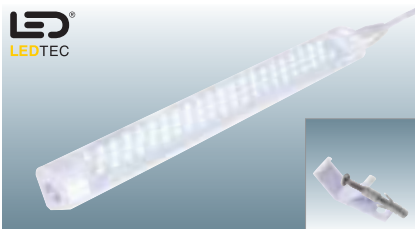

FURNITURE LED 65

230~ 65 Stk. 0,2

Lichtbron:
LEDs (incl.)
8W totaal

Materiaal:
Kunststof

Afmetingen:
L/B/H: 33/3/3
Voedingkabel-L: 1 m

Accessoires:
Stekker (incl.)
Montage accessoires (incl.)

Opmerking:
Er kunnen max. 10 armaturen met elkaar verbonden worden. Verschillende montage mogelijkheden met de bijgeleverde bevestigingsklemmen.

Uitvoering:
wit 310981
LED wit 311865
LED warmwit

57,90 €