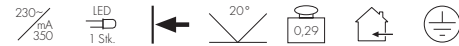

DIO FLEX PLATE LED

LEDTEC

Voet/Lichtbron:
PowerLED (incl.)
1W

Materiaal:
Aluminium

Afmetingen:
Totaal-L: 40 cm
Kop-Ø/L: 3,2/3,5 cm
Flexarm-L: 28,5 cm
Rozet-Ø/D: 8/3 cm

Accessoires:
Schakelaar (incl.)
LED Converter (incl.)

Opmerking:
Individueel richten van de armatuurkop door flexarm.

Uitvoering:
chrom
LED wit 311105
LED warmwit 311863

79,90 €

DIO FLEX PLUG LED

LEDTEC

Voet/Lichtbron:
PowerLED (incl.)
1W

Materiaal:
Aluminium/PC

Afmetingen:
Totaal-L: 47,8 cm
Kop-Ø/L: 3,5/6,4 cm
Flexarm-L: 34,5 cm

Accessoires:
Schakelaar (incl.)
LED Converter (incl.)
stekker (incl.)

Opmerking:
Individueel richten van de armatuurkop door flexarm.

Uitvoering:
chrom/wit 311104
LED wit 312093
LED warmwit 312093

57,90 €

DIO FLEX PLUG voor GX53

ENERGY SAVING

Voet/Lichtbron:
GX53/GX53 EnergySaver (excl.)
13W max.

Materiaal:
Aluminium/PC

Afmetingen:
Totaal-L: 54 cm
Kop-Ø/H: 8,5/2,8 cm
Flexarm-L: 34,5 cm

Accessoires:
Schakelaar (incl.)
stekker (incl.)

Opmerking:
Individueel richten van de armatuurkop door flexarm.

Uitvoering:
chrom/wit 311151

34,90 €

DIO FLEX PLUG voor GU10

Voet/Lichtbron:
GU10/GU10 (excl.)
50W max.

Materiaal:
Aluminium/PC

Afmetingen:
Totaal-L: 44,5 cm
Kop-Ø/L: 3,5/3,5 cm
Flexarm-L: 34,5 cm

Accessoires:
Schakelaar (incl.)
stekker (incl.)

Opmerking:
Individueel richten van de armatuurkop door flexarm.

Uitvoering:
chrom/wit 311152

22,90 €