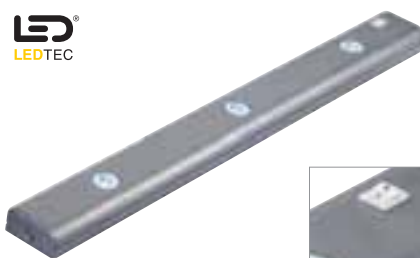

FURNITURE LED 50

Lichtbron:
PowerLEDs (incl.)
3x 1W

Materiaal:
Aluminium

Afmetingen:
B/H/D: 50/5/2,5 cm

Accessoires:
LED Converter (incl.)
Schakelaar (incl.)

Uitvoering:
alu natuur
LED wit

311341

109,00 €