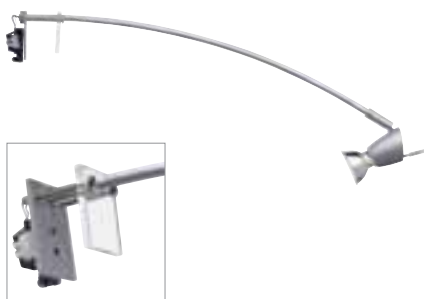

FILL met klem Design by CDC

230~

Voet/Lichtbron:
GU10/GU10 (excl.)
50W max.
of ES111, 75W max. (excl.)
of PAR20, 75W max. (excl.)

Materiaal:
Aluminium/Messing

Afmetingen:
Kop-Ø/H: 4,3/10 cm
Staf:l: ca. 54 cm
Klembereik: 8 cm max.

Accessoires:
Decoring (excl.)

Opmerking:
Decoring zie pagina 654.

Uitvoering:
zilvergrijs

308052

57,90 €