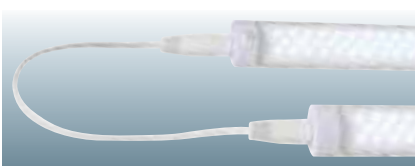

DOORVERBINDKABEL voor Furniture LED 65

230~ 0,04

Afmetingen:
L: 33 cm

Uitvoering:
wit 311045

3,50 €