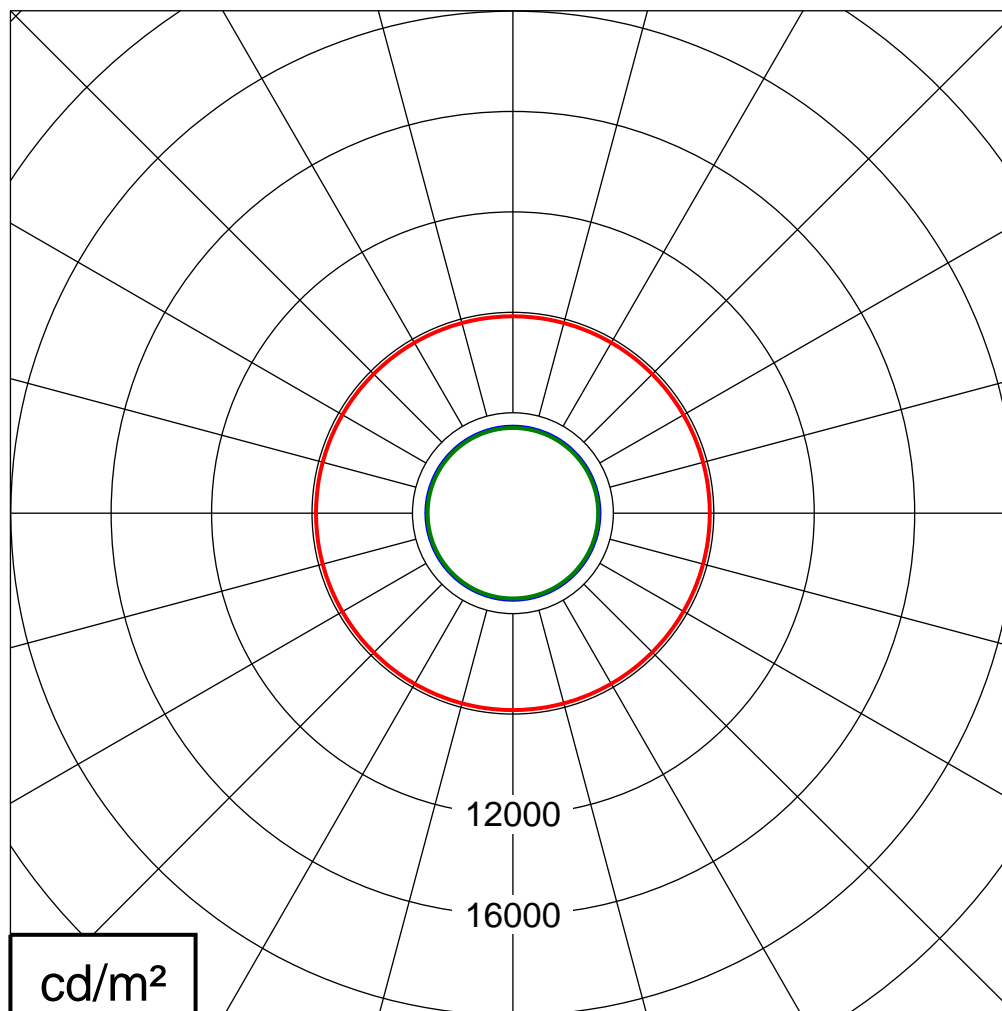

Totaal lichtstroom

188 lm

Armatuurrendement

100 %

Tilhoek

0,0 °

Bestand

A07_LVS_GU10

— g= 55,0° — g= 65,0° — g= 75,0°

Kwaliteitsklasse		Blinderingsbeoordeling voor gemiddelde verlichtingssterkte (lx)									
A	A	1000	750	500	--	<= 300					
1	B	2000	1500	1000	750	500	<= 300				
2	D					2000	1000	500	<= 300		
3	E						2000	1000	500	<= 300	