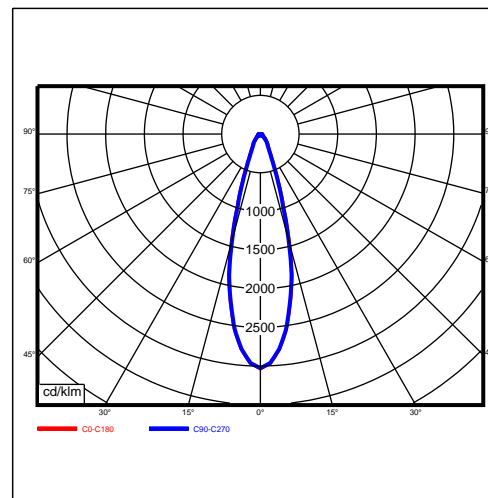

A07_LVS_GU10 3x3 Watt CREE warm wit - 001

Artikel A07: GU10 3x3 Watt CREE warm wit

188 lumen

2700K

CRI 84

Power factor 0,56

Verbruik 5 Watt

Door niet het maximale vermogen van de leds te vragen wordt de levensduur van de leds verlengt.

Armatuurmontage overeenkomstig LITG Publ. 3.5

Luminantieverdeling volgens UGR											
r-Plafond	70	70	50	50	30	70	70	50	50	30	
r-Wanden	50	30	50	30	30	50	30	50	30	30	
r-Vloer	20	20	20	20	20	20	20	20	20	20	
Ruimteafmetingen X Y	Kijkrichting dwars op de lamp-as				Kijkrichting evenwijdig aan de lamp-as						
2H	2H	15.7	16.4	16.0	16.6	16.8	15.7	16.4	16.0	16.6	16.8
	3H	15.9	16.5	16.1	16.7	17.0	15.9	16.5	16.1	16.7	17.0
	4H	16.0	16.6	16.3	16.8	17.1	16.0	16.6	16.3	16.8	17.1
	6H	16.1	16.6	16.4	16.9	17.2	16.1	16.6	16.4	16.9	17.2
	8H	16.1	16.7	16.5	17.0	17.3	16.1	16.7	16.5	17.0	17.3
	12H	16.2	16.7	16.5	17.0	17.3	16.2	16.7	16.5	17.0	17.3
4H	2H	15.7	16.3	16.0	16.6	16.9	15.7	16.3	16.0	16.6	16.9
	3H	16.0	16.5	16.3	16.8	17.1	16.0	16.5	16.3	16.8	17.1
	4H	16.1	16.6	16.5	16.9	17.3	16.1	16.6	16.5	16.9	17.3
	6H	16.3	16.8	16.8	17.1	17.5	16.3	16.8	16.8	17.1	17.5
	8H	16.5	16.8	16.9	17.2	17.6	16.5	16.8	16.9	17.2	17.6
	12H	16.5	16.9	17.0	17.3	17.7	16.5	16.9	17.0	17.3	17.7
8H	4H	16.2	16.5	16.6	16.9	17.3	16.2	16.5	16.6	16.9	17.3
	6H	16.5	16.8	16.9	17.2	17.7	16.5	16.8	16.9	17.2	17.7
	8H	16.6	16.9	17.1	17.4	17.8	16.6	16.9	17.1	17.4	17.8
	12H	16.8	17.0	17.3	17.5	18.0	16.8	17.0	17.3	17.5	18.0
12H	4H	16.1	16.5	16.6	16.9	17.3	16.1	16.5	16.6	16.9	17.3
	6H	16.5	16.8	16.9	17.2	17.7	16.5	16.8	16.9	17.2	17.7
	8H	16.7	16.9	17.2	17.4	17.9	16.7	16.9	17.2	17.4	17.9
Variatie van de waarnemerspositie voor armatuurafstand S											
S =	1.0H	+1.0 /	-1.5	+1.0 /	-1.5						
	1.5H	+2.4 /	-2.5	+2.4 /	-2.5						
	2.0H	+3.9 /	-3.0	+3.9 /	-3.0						
Standaardtabel	BK02				BK02						
Correctiebijtelling	-1.5				-1.5						