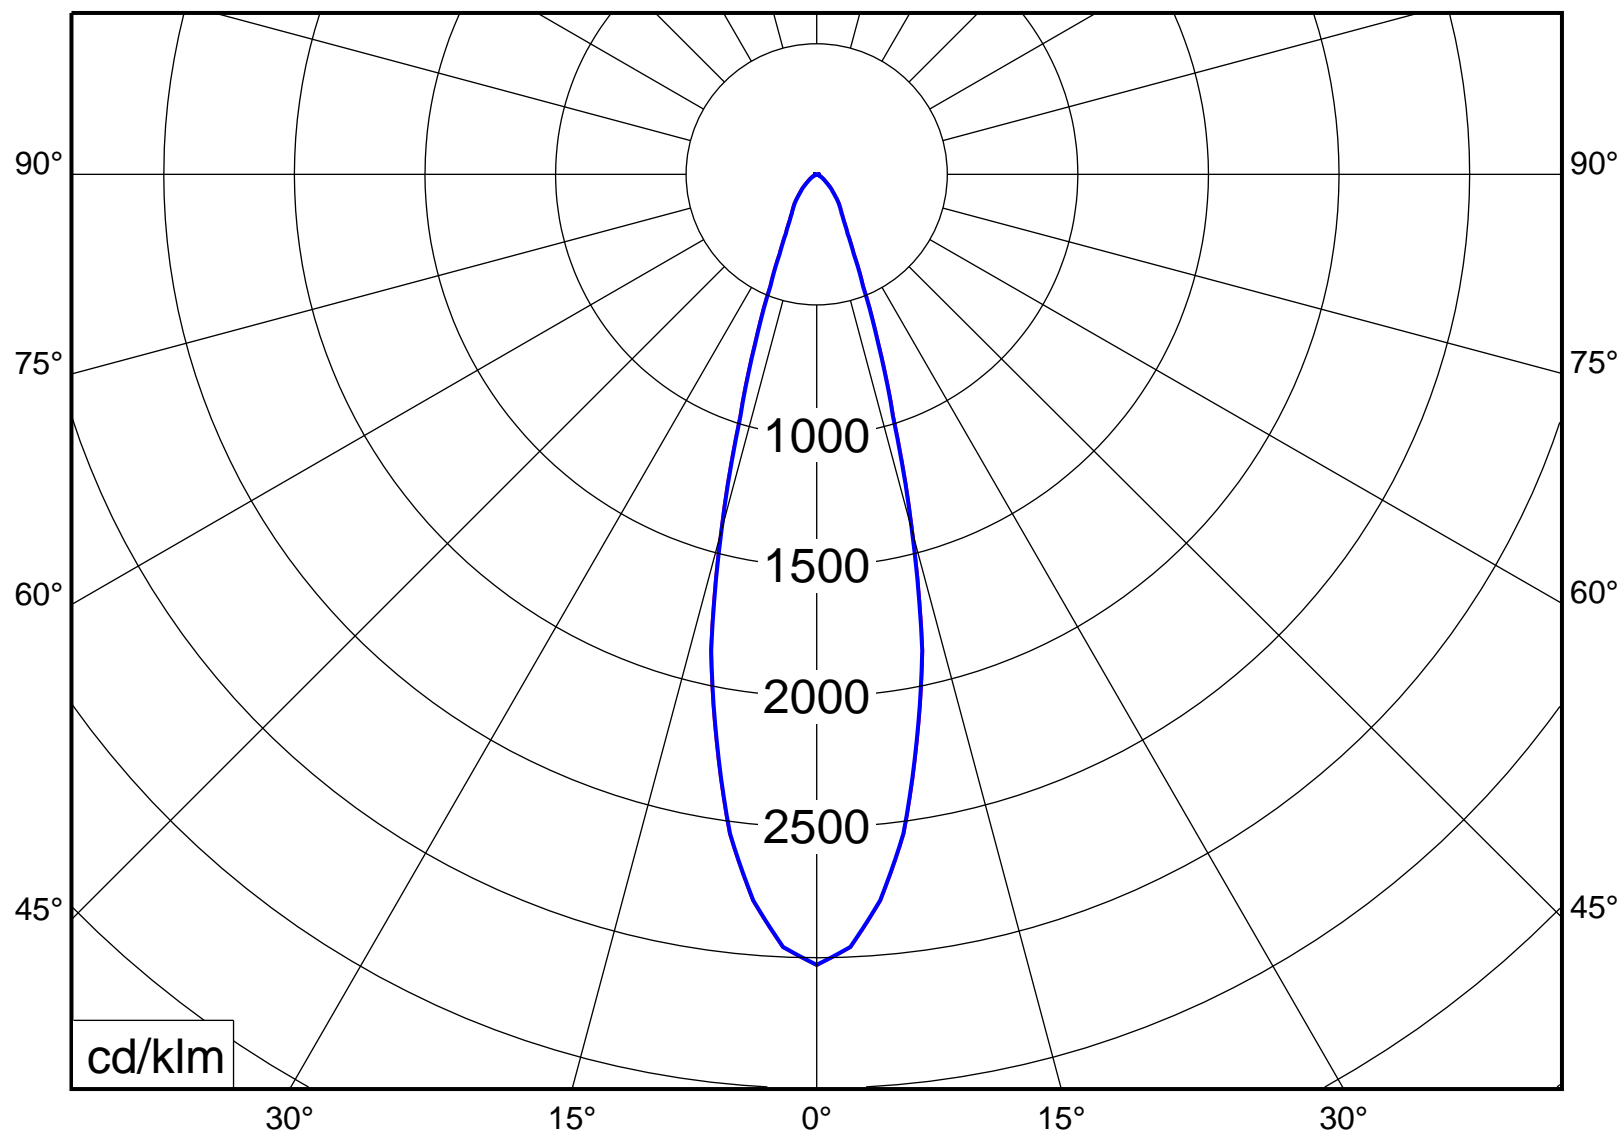

Artikelnummer

001

Uitrusting

3 x LED

Totaal lichtstroom
188 lm

Armatuurrendement
100 %

Tilhoek
0,0 °

Bestand

A07_LVS_GU10

— C0-C180

— C90-C270