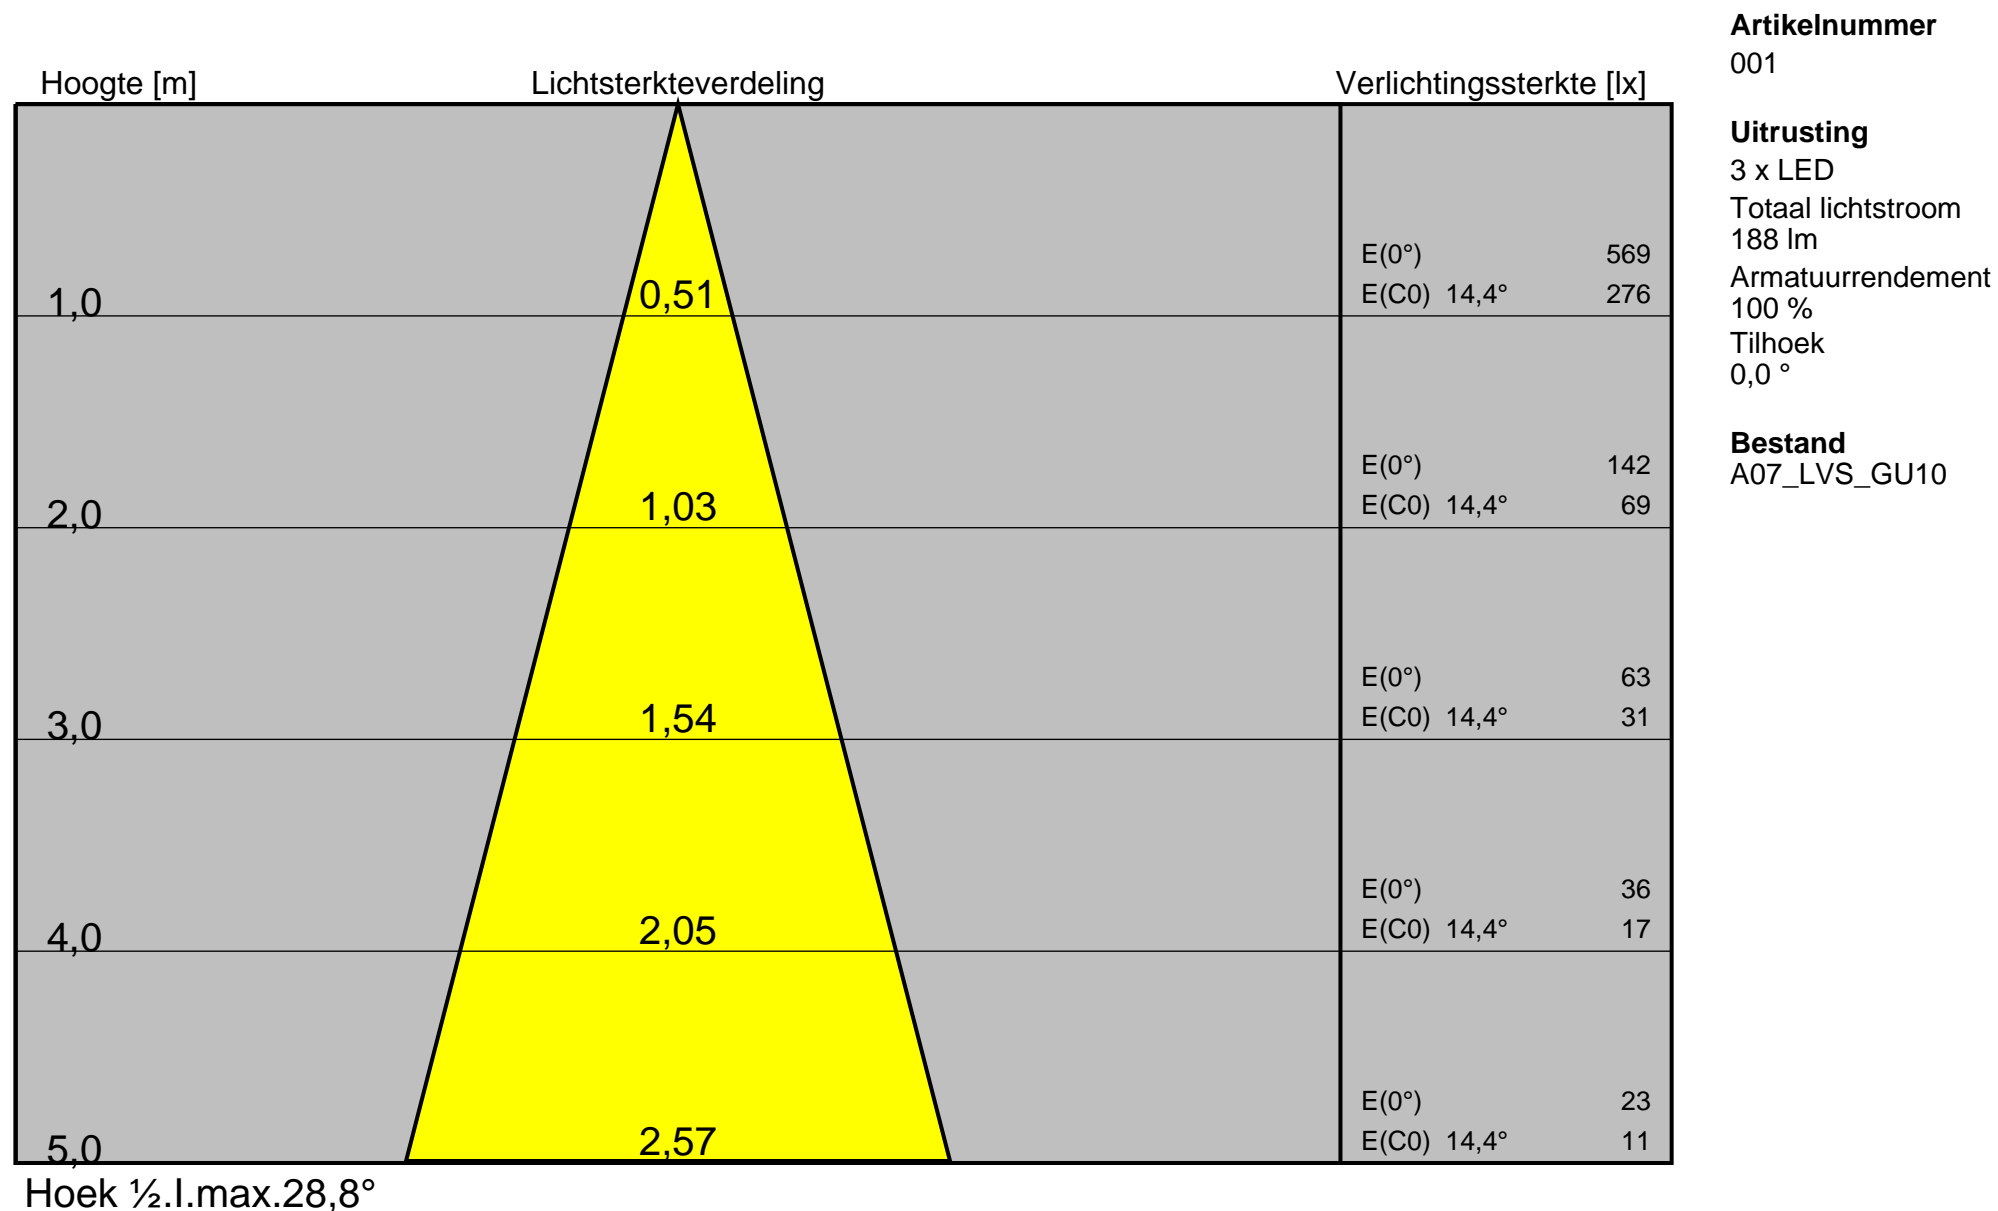

A07_LVS_GU10 3x3 Watt CREE warm wit - 001

Intensity table

gamma / °	C 0	C 10	C 20	C 30	C 40	C 50	C 60	C 70	C 80	C 90
	C 180	C 170 C 190 C 350	C 160 C 200 C 340	C 150 C 210 C 330	C 140 C 220 C 320	C 130 C 230 C 310	C 120 C 240 C 300	C 110 C 250 C 290	C 100 C 260 C 280	C 270
0,0	3025	3025	3025	3025	3025	3025	3025	3025	3025	3025
2,5	2959	2959	2959	2959	2959	2959	2959	2959	2959	2959
5,0	2789	2789	2789	2789	2789	2789	2789	2789	2789	2789
7,5	2544	2544	2544	2544	2544	2544	2544	2544	2544	2544
10,0	2204	2204	2204	2204	2204	2204	2204	2204	2204	2204
12,5	1866	1866	1866	1866	1866	1866	1866	1866	1866	1866
15,0	1408	1408	1408	1408	1408	1408	1408	1408	1408	1408
17,5	972	972	972	972	972	972	972	972	972	972
20,0	687	687	687	687	687	687	687	687	687	687
22,5	464	464	464	464	464	464	464	464	464	464
25,0	335	335	335	335	335	335	335	335	335	335
27,5	256	256	256	256	256	256	256	256	256	256
30,0	209	209	209	209	209	209	209	209	209	209
32,5	178	178	178	178	178	178	178	178	178	178
35,0	157	157	157	157	157	157	157	157	157	157
37,5	137	137	137	137	137	137	137	137	137	137
40,0	113	113	113	113	113	113	113	113	113	113
42,5	92	92	92	92	92	92	92	92	92	92
45,0	79	79	79	79	79	79	79	79	79	79
47,5	62	62	62	62	62	62	62	62	62	62
50,0	47	47	47	47	47	47	47	47	47	47
52,5	37	37	37	37	37	37	37	37	37	37
55,0	30	30	30	30	30	30	30	30	30	30
57,5	23	23	23	23	23	23	23	23	23	23
60,0	16	16	16	16	16	16	16	16	16	16
62,5	12	12	12	12	12	12	12	12	12	12
65,0	10	10	10	10	10	10	10	10	10	10
67,5	8	8	8	8	8	8	8	8	8	8
70,0	7	7	7	7	7	7	7	7	7	7
72,5	7	7	7	7	7	7	7	7	7	7
75,0	6	6	6	6	6	6	6	6	6	6
77,5	5	5	5	5	5	5	5	5	5	5
80,0	4	4	4	4	4	4	4	4	4	4
82,5	3	3	3	3	3	3	3	3	3	3
85,0	2	2	2	2	2	2	2	2	2	2
87,5	1	1	1	1	1	1	1	1	1	1
90,0	1	1	1	1	1	1	1	1	1	1

Artikelnummer

001

Uitrusting

3 x LED

Totaal lichtstroom

188 lm

Armatuurrendement

100 %

Tilhoek

0,0 °

Bestand

A07_LVS_GU10