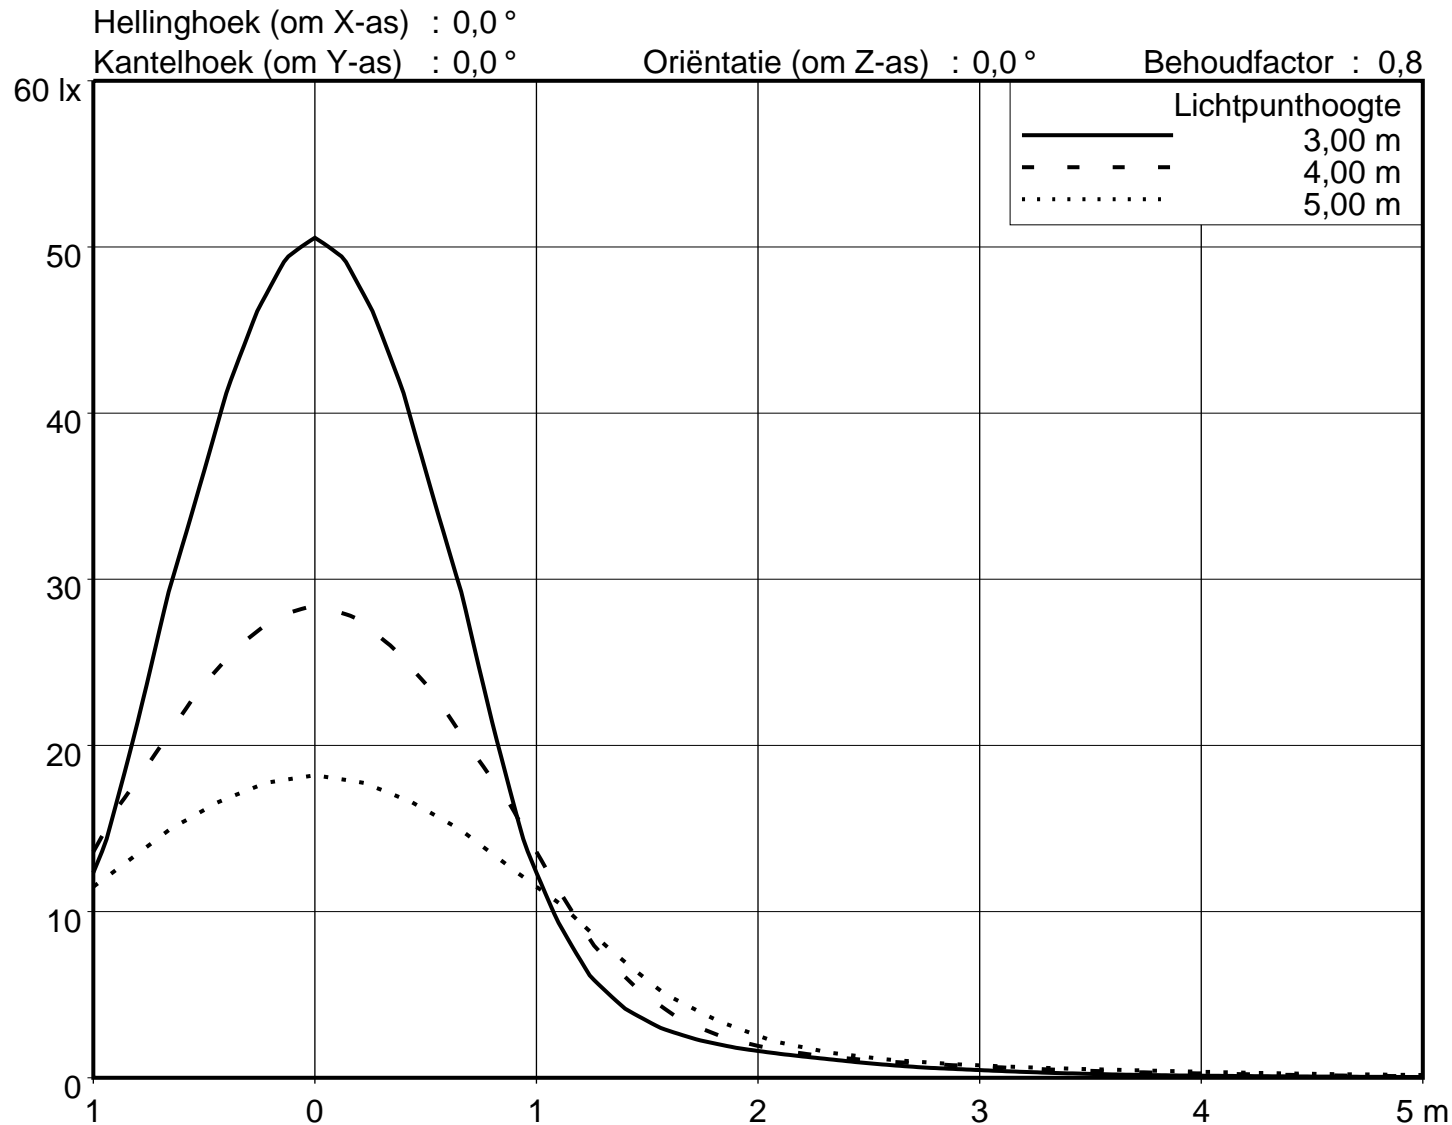

Totaal lichtstroom

188 lm

Armatuurrendement

100 %

Tilhoek

0,0 °

Bestand

A07_LVS_GU10