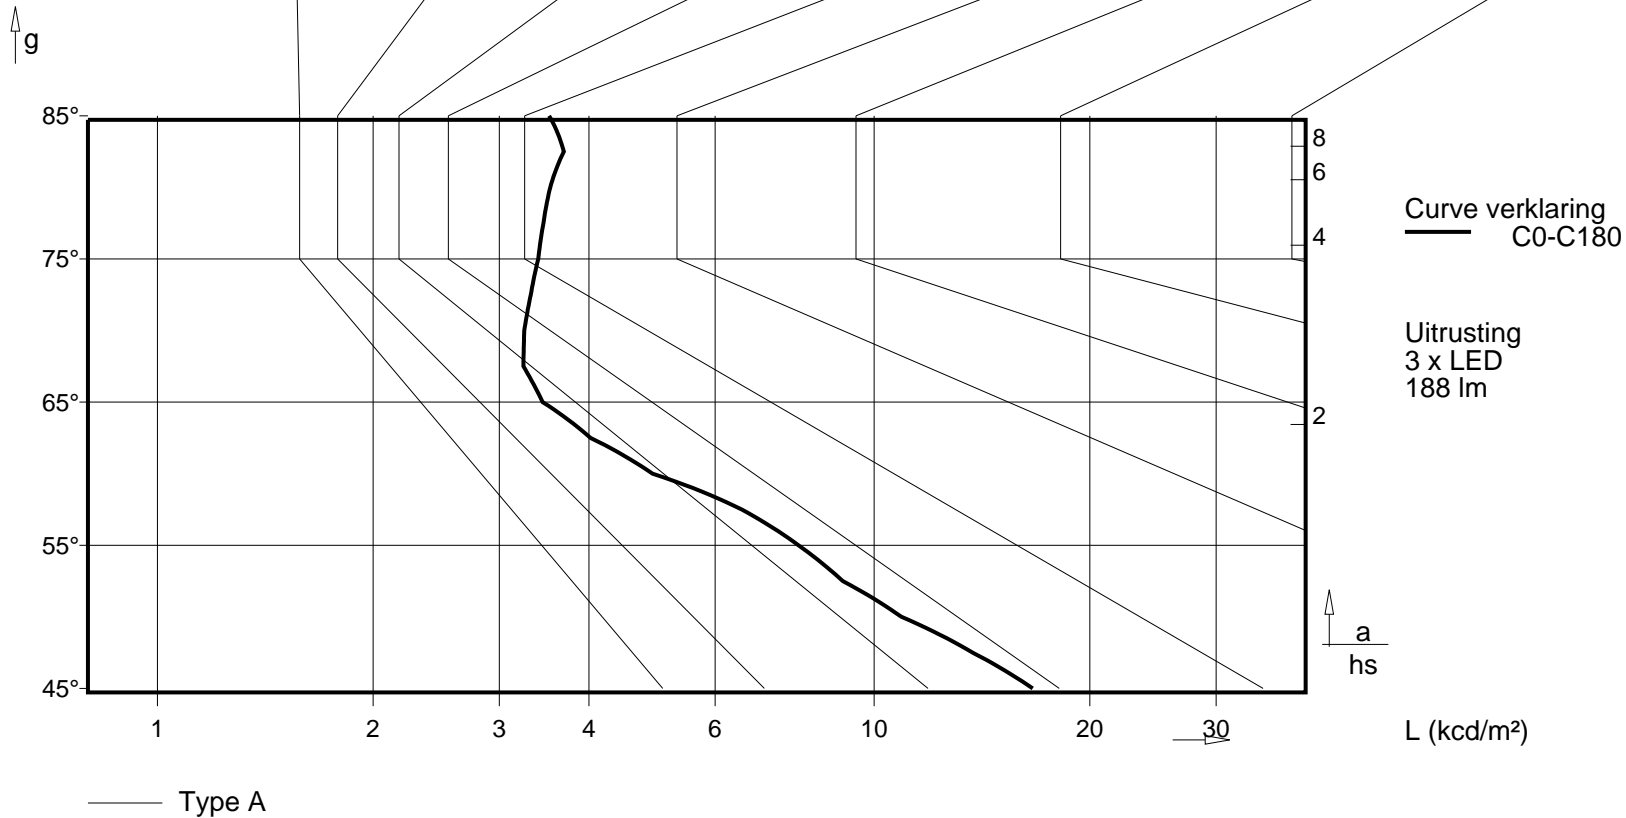

Kwaliteitsklasse		Blinderingsbeoordeling voor gemiddelde verlichtingssterkte (lx)									
A	A	1000	750	500	--	<= 300					
1	B	2000	1500	1000	750	500	<= 300				
2	D					2000	1000	500	<= 300		
3	E						2000	1000	500	<= 300	

Artikelnummer
001

Uitrusting

3 x LED
Totaal lichtstroom
188 lm
Armatuurrendement
100 %
Tilhoek
0,0 °

Bestand

A07_LVS_GU10