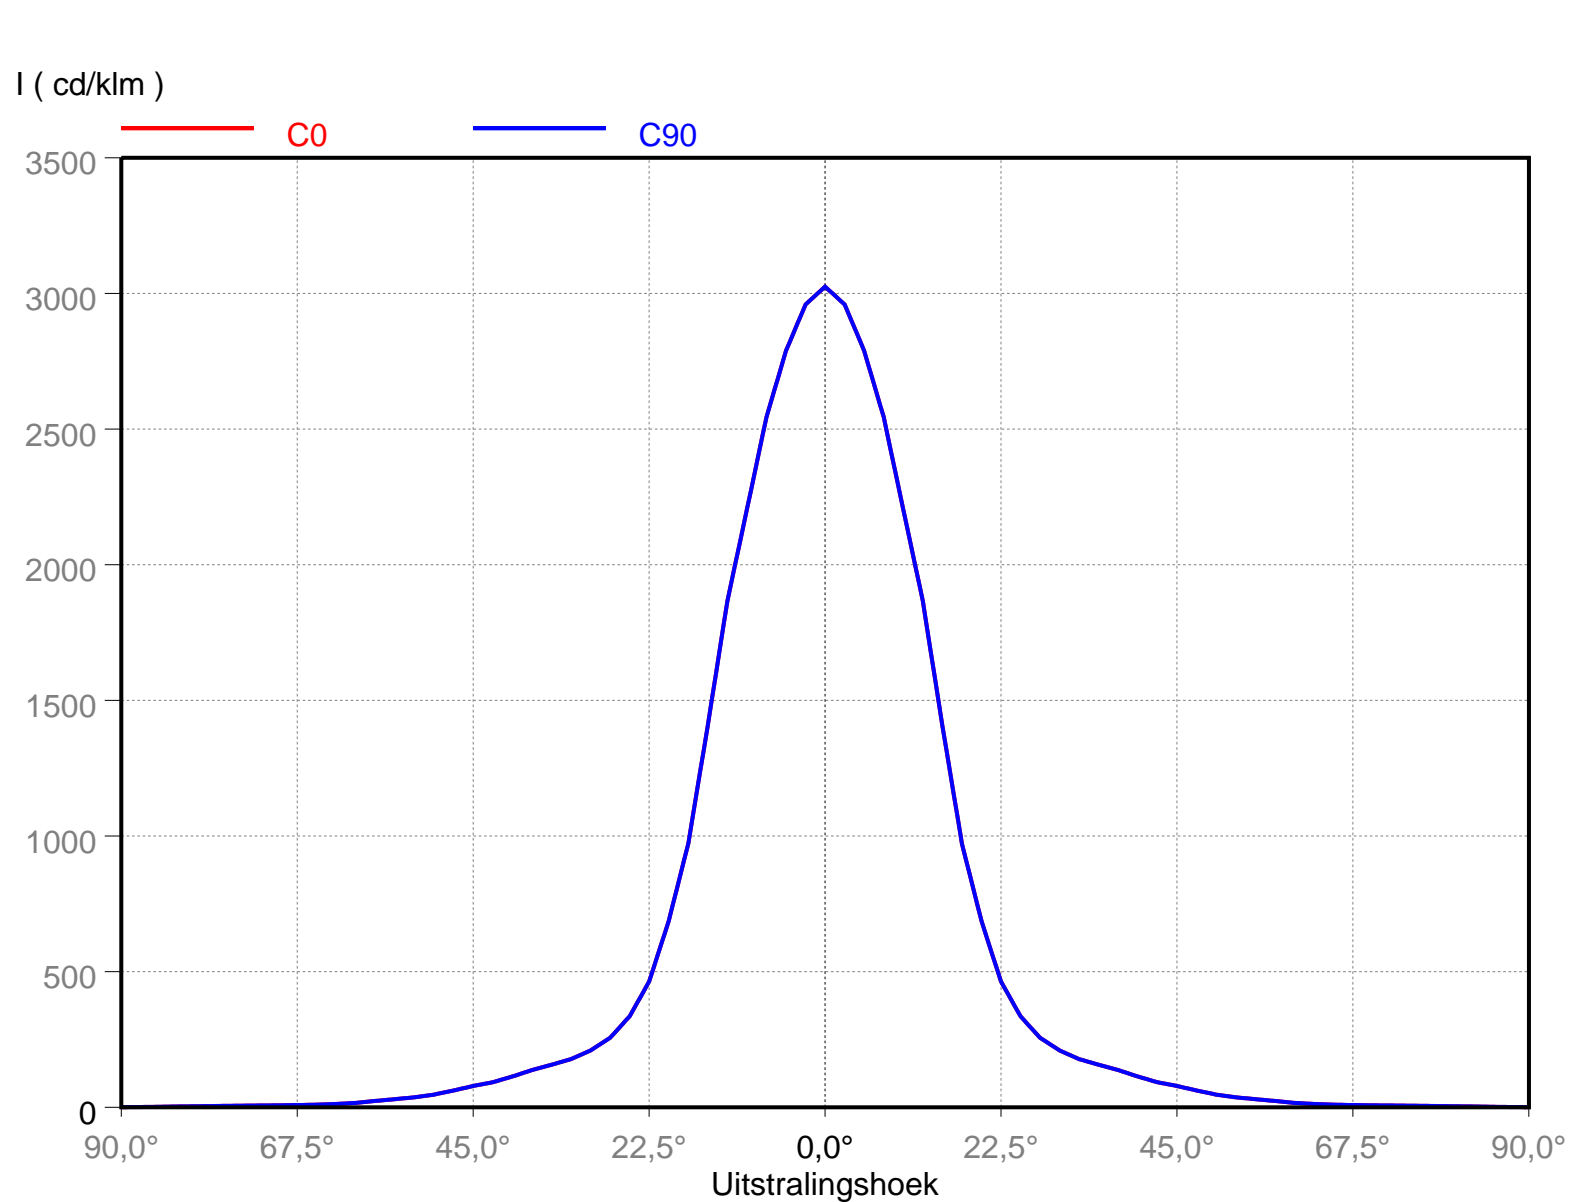

Artikelnummer

001

Uitrusting

3 x LED

Totaal lichtstroom
188 lm

Armatuurrendement
100 %

Tilhoek
0,0 °

Bestand

A07_LVS_GU10