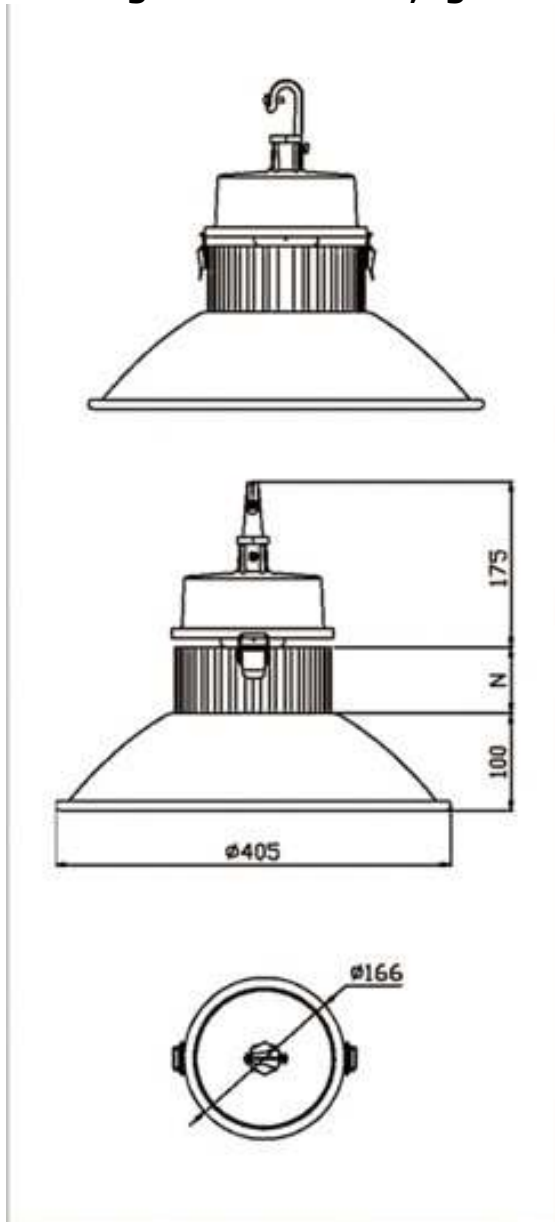

Stralingshoek van 110,4graden

Model 3
Kap rond 405 mm