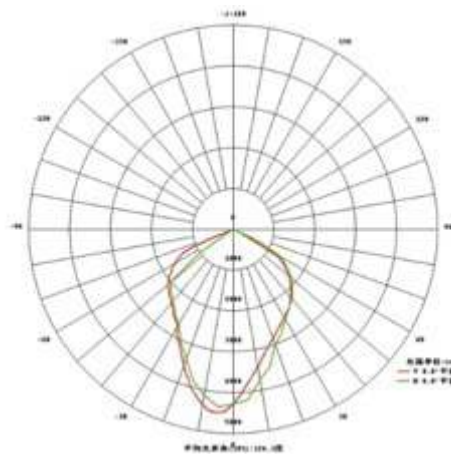

Stralingshoek van 110,4graden

Model 3
Kap rond 405 mm