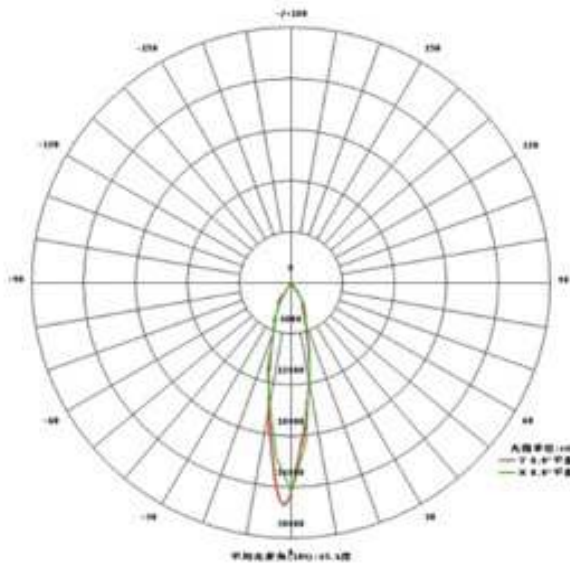

Kap rond 460 mm
Totale hoogte armatuur ca 650 mm
Stralingshoek van 65,6 graden