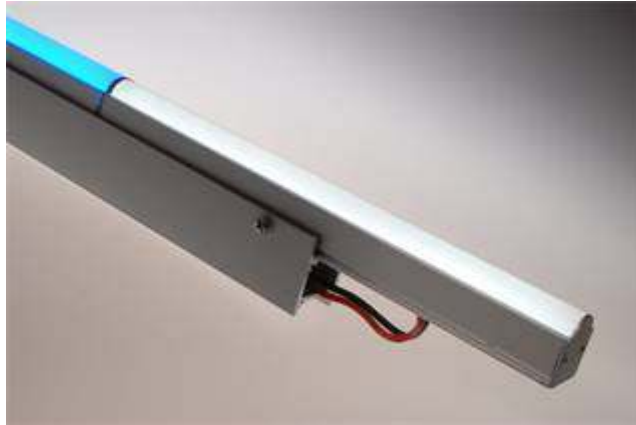

Ledverlichting Soest nr 1 in Ledverlichting