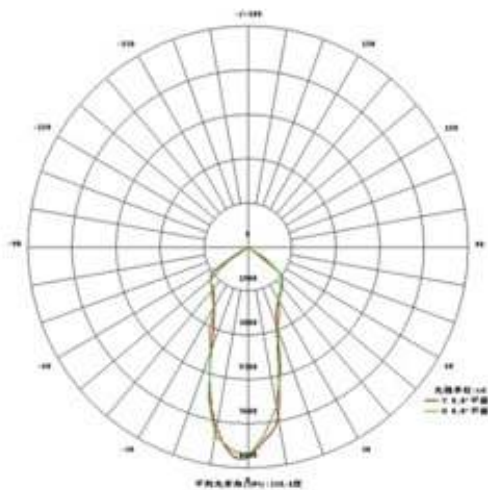

Kap rond 520 mm
Totale hoogte armatuur ca 550 mm