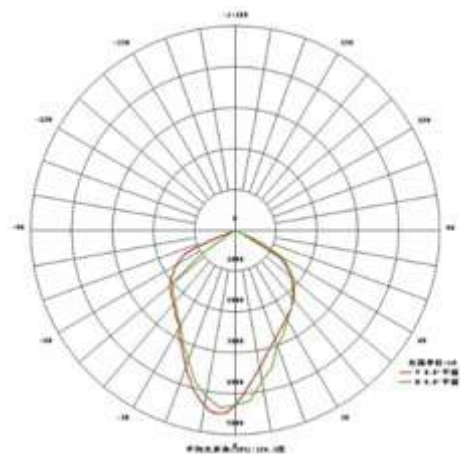

Model 3

Kap rond 405 mm

Totale hoogte armatuur ca 355 mm

Stralingshoek van 126,3 graden

Specificaties

Uitvoering 10 tot 100 Watt

- Led power 10 tot 40 Watt
- Voltage 230 Volt en 12-24 Volt DC
- 50 tot 60 Hz
- Power factor > 0.98
- 80 lumen per Watt
- RA > 80
- werk temperatuur -40 tot 55 graden celcius
- IP 65
- levensduur > 50.000 uur
- Gewicht onder de 5Kg (100 Watt = 5Kg)