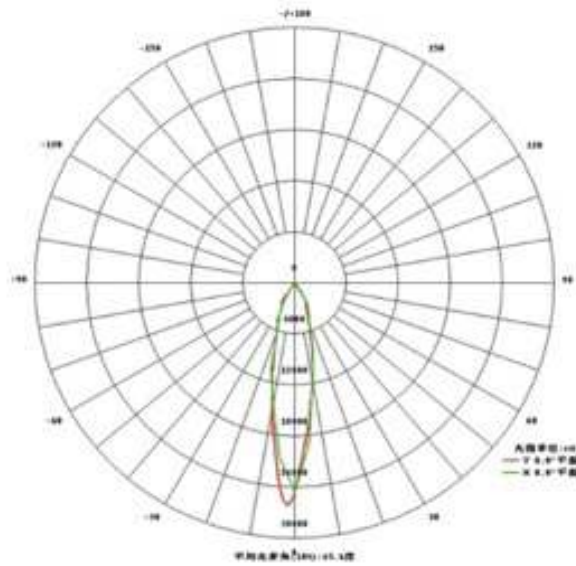

Kap rond 460 mm
Totale hoogte armatuur ca 650 mm
Stralingshoek van 65,6 graden