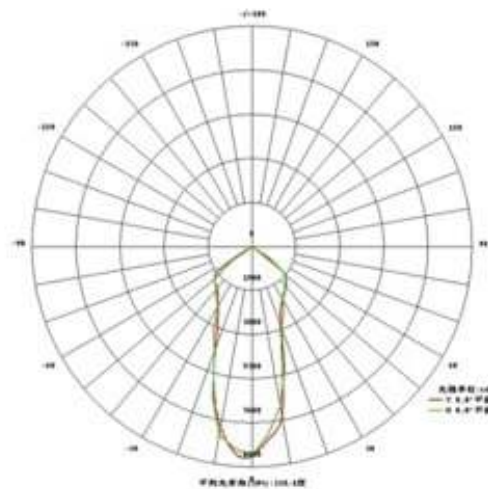

Kap rond 520 mm
Totale hoogte armatuur ca 550 mm
Stralingshoek van 110,4graden