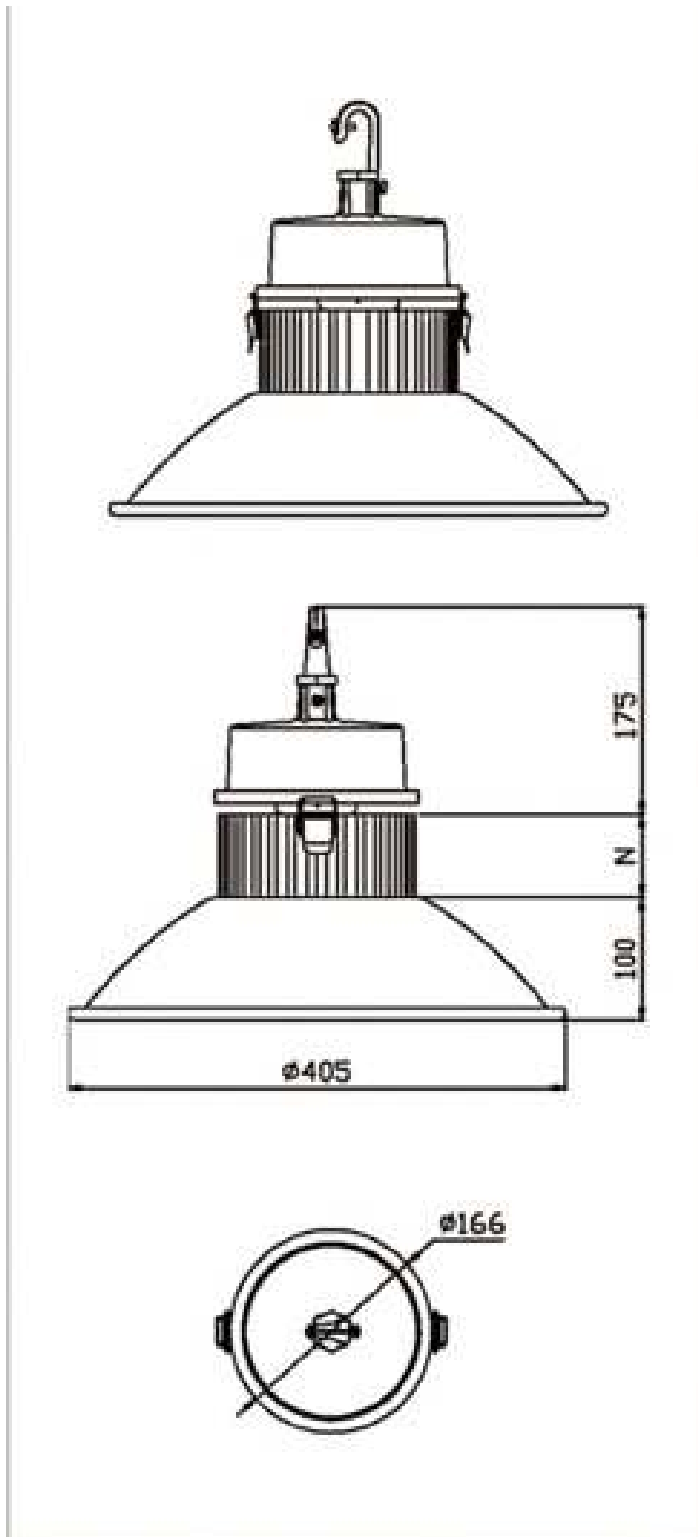

Model 3

Kap rond 405 mm

Totale hoogte armatuur ca 355 mm

Stralingshoek van 126,3 graden

Specificaties

Uitvoering 10 tot 100 Watt

- Led power 10 tot 40 Watt
- Voltage 230 Volt en 12-24 Volt DC
- 50 tot 60 Hz
- Power factor > 0.98
- 80 lumen per Watt
- RA > 80
- werk temperatuur -40 tot 55 graden celcius
- IP 65
- levensduur > 50.000 uur
- Gewicht onder de 5Kg (100 Watt = 5Kg)